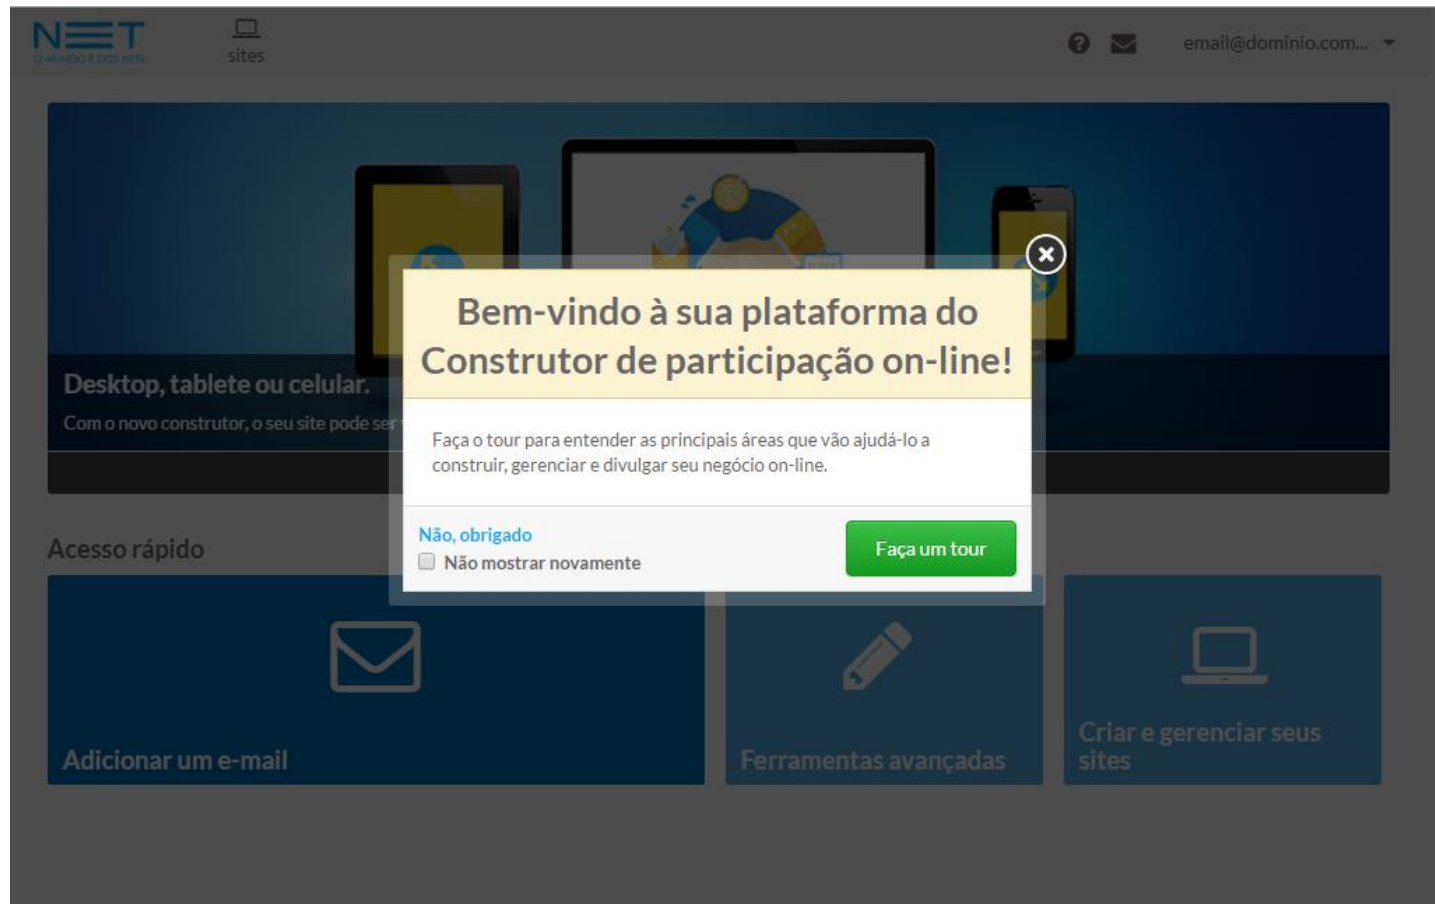

Selecione no menu de assinaturas o produto Presença Web que adquiriu. Em seguida clique em “Portal de Serviço Presença Web” para acessar o Construtor de Sites.

NET  
O MUNDO É DAS NETS

sites

email@dominio.com...

### Novo Painel de Controle

Ainda mais simples e fácil de usar! Conheça as novas recursos para facilitar o dia a dia do seu negócio

Acesso rápido

Adicionar um e-mail

Ferramentas avançadas

**Criar e gerenciar seus sites**

Clique em “Criar e gerenciar seus sites”

Em seu primeiro acesso você será convidado a realizar uma breve apresentação do painel de controle. Clique em “Faça o tour” para que seja apresentado a você as principais áreas do painel de controle.